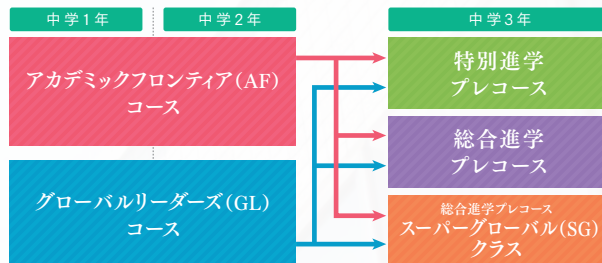

適性検査型入試

～読み取る力や思考力を問う入試～

試験日	2025年2月1日(土)
試験時間 試験科目	開 門 ▶ 7:40 集 合 ▶ 8:15 1時間目 ▶ 8:30～9:20 適性検査Ⅰ [国語系論述問題](100点/50分) ※読解力と自分の考え・意見を論理的に表現する力を問う。 2時間目 ▶ 9:40～10:30 適性検査Ⅱ [算数・社会・理科教科横断型総合問題](200点/50分) ※知識の応用力・運用力,思考力,論理的な考察力を問う。
出願手続	インターネット出願 2025年1月6日(月)～1月31日(金) 9:00まで
入学検定料	25,000円
合格発表	ホームページ 2025年2月2日(日)18:00[予定]
入学手続期限	2025年2月10日(月)15:00まで
入学金	230,000円

適性検査型入試結果

2024年度入試

コース	志願者数	受験者数	合格者数	入学者数	合格点	倍率
AF	144名	142名	58名	AF 18名	AF 110点	2.4
GL	57名	57名	22名	GL 9名	GL 110点	2.6
2024年度計	201名	199名	80名	27名	(300点満点)	2.5

2023年度入試

コース	志願者数	受験者数	合格者数	入学者数	合格点	倍率
AF	138名	138名	69名	AF 22名	AF 120点	2.0
GL	61名	60名	31名	GL 6名	GL 120点	1.9
2023年度計	199名	198名	100名	28名	(300点満点)	1.9

来校イベント

文化祭(桜苑祭)

2024年
9月14日(土)
15日(日)

学校説明会

※適性検査の過去問配布あり!

2024年
10月12日(土) 午前
11月16日(土) 午後

適性検査型入試 ミニ説明会

※6年生限定
※適性検査の過去問配布あり!

2025年
1月11日(土) 午前

入試情報

本校ホームページで
入試情報を
ご覧になれます。

中学校

注目POINTS!

1 [人生]の核を創る貴重な体験

将来の可能性・価値観を広げる!
キャリア教育,国内・海外研修,大学訪問による授業体験など

2 『付属校としての安心感+難関大学も目指せる』カリキュラム

3 適性検査型を含む多様な入試方式

2024年12月14日(土)午前 帰国生 ※英語選択あり
2025年 2月 1日(土)午前 A-1日程(4科), **適性検査型**
2月 1日(土)午後 A-2日程(2科) ※英語選択あり
2月 2日(日)午後 B日程(2科)
2月 5日(水)午前 C日程(4科)

高等学校

注目POINTS!

1 幅広い進路選択

現役進学率 **94.9%**

『付属校』と『進学校』のよさを高いレベルで融合した
『ハイブリッド性能』の向上
日本大学進学 51.1%
国公立大学・難関私立大学等進学 42.4%

2 国公立大・難関私立大《現役》合格者数躍進中!

国 公 立 43名
早慶上理ICU 40名
GMARCH 125名

3 夢の実現を目指すオンデマンドなカリキュラム

特別進学コース ..... 国公立大学・最難関私立大学
総合進学コース ..... 日本大学・難関私立大学
総合進学コース・スーパーグローバルクラス
..... 海外大学・日本大学・国内大学(国際学系統)