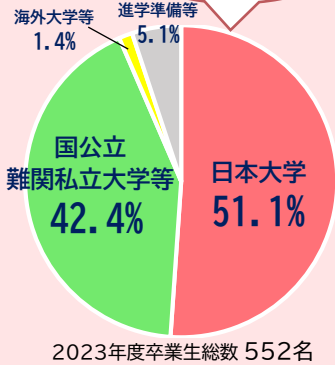

## 【ハイブリッド進学校】 ～幅広い進路選択・広がる未来～

【日本大学 付属校のメリット】 **選べる学部**

医学部/歯学部/薬学部/獣医学科 **理系にも強い**

【日本大学以外の進路選択も可能】

国公立大学・難関私立大学・**メディカル系**・海外大学

【日本大学】  
学部別進学者数

日本大学進学希望者  
希望学部へ入る力が  
身につけている！  
学業(内進)成績でも  
進学チャンスあり！

【進学実績】  
2023 年度卒業生

現役進学率  
**94.9%**

法学部	66
文学部	51
理工学部	42
生物資源科学部	42
経済学部	31
商学部	10
芸術学部	7
生産工学部	7
歯学部	4
薬学部	4
医学部	3
その他	3
国際関係学部	2
危機管理学部	2
スポーツ科学部	1
松戸歯学部	1

内法律学科 26名

名門！  
内建築学科 9名

内獣医学科  
3名

国公立大学 現役合格者数 **43名**

早慶上理 現役合格者数 **40名**