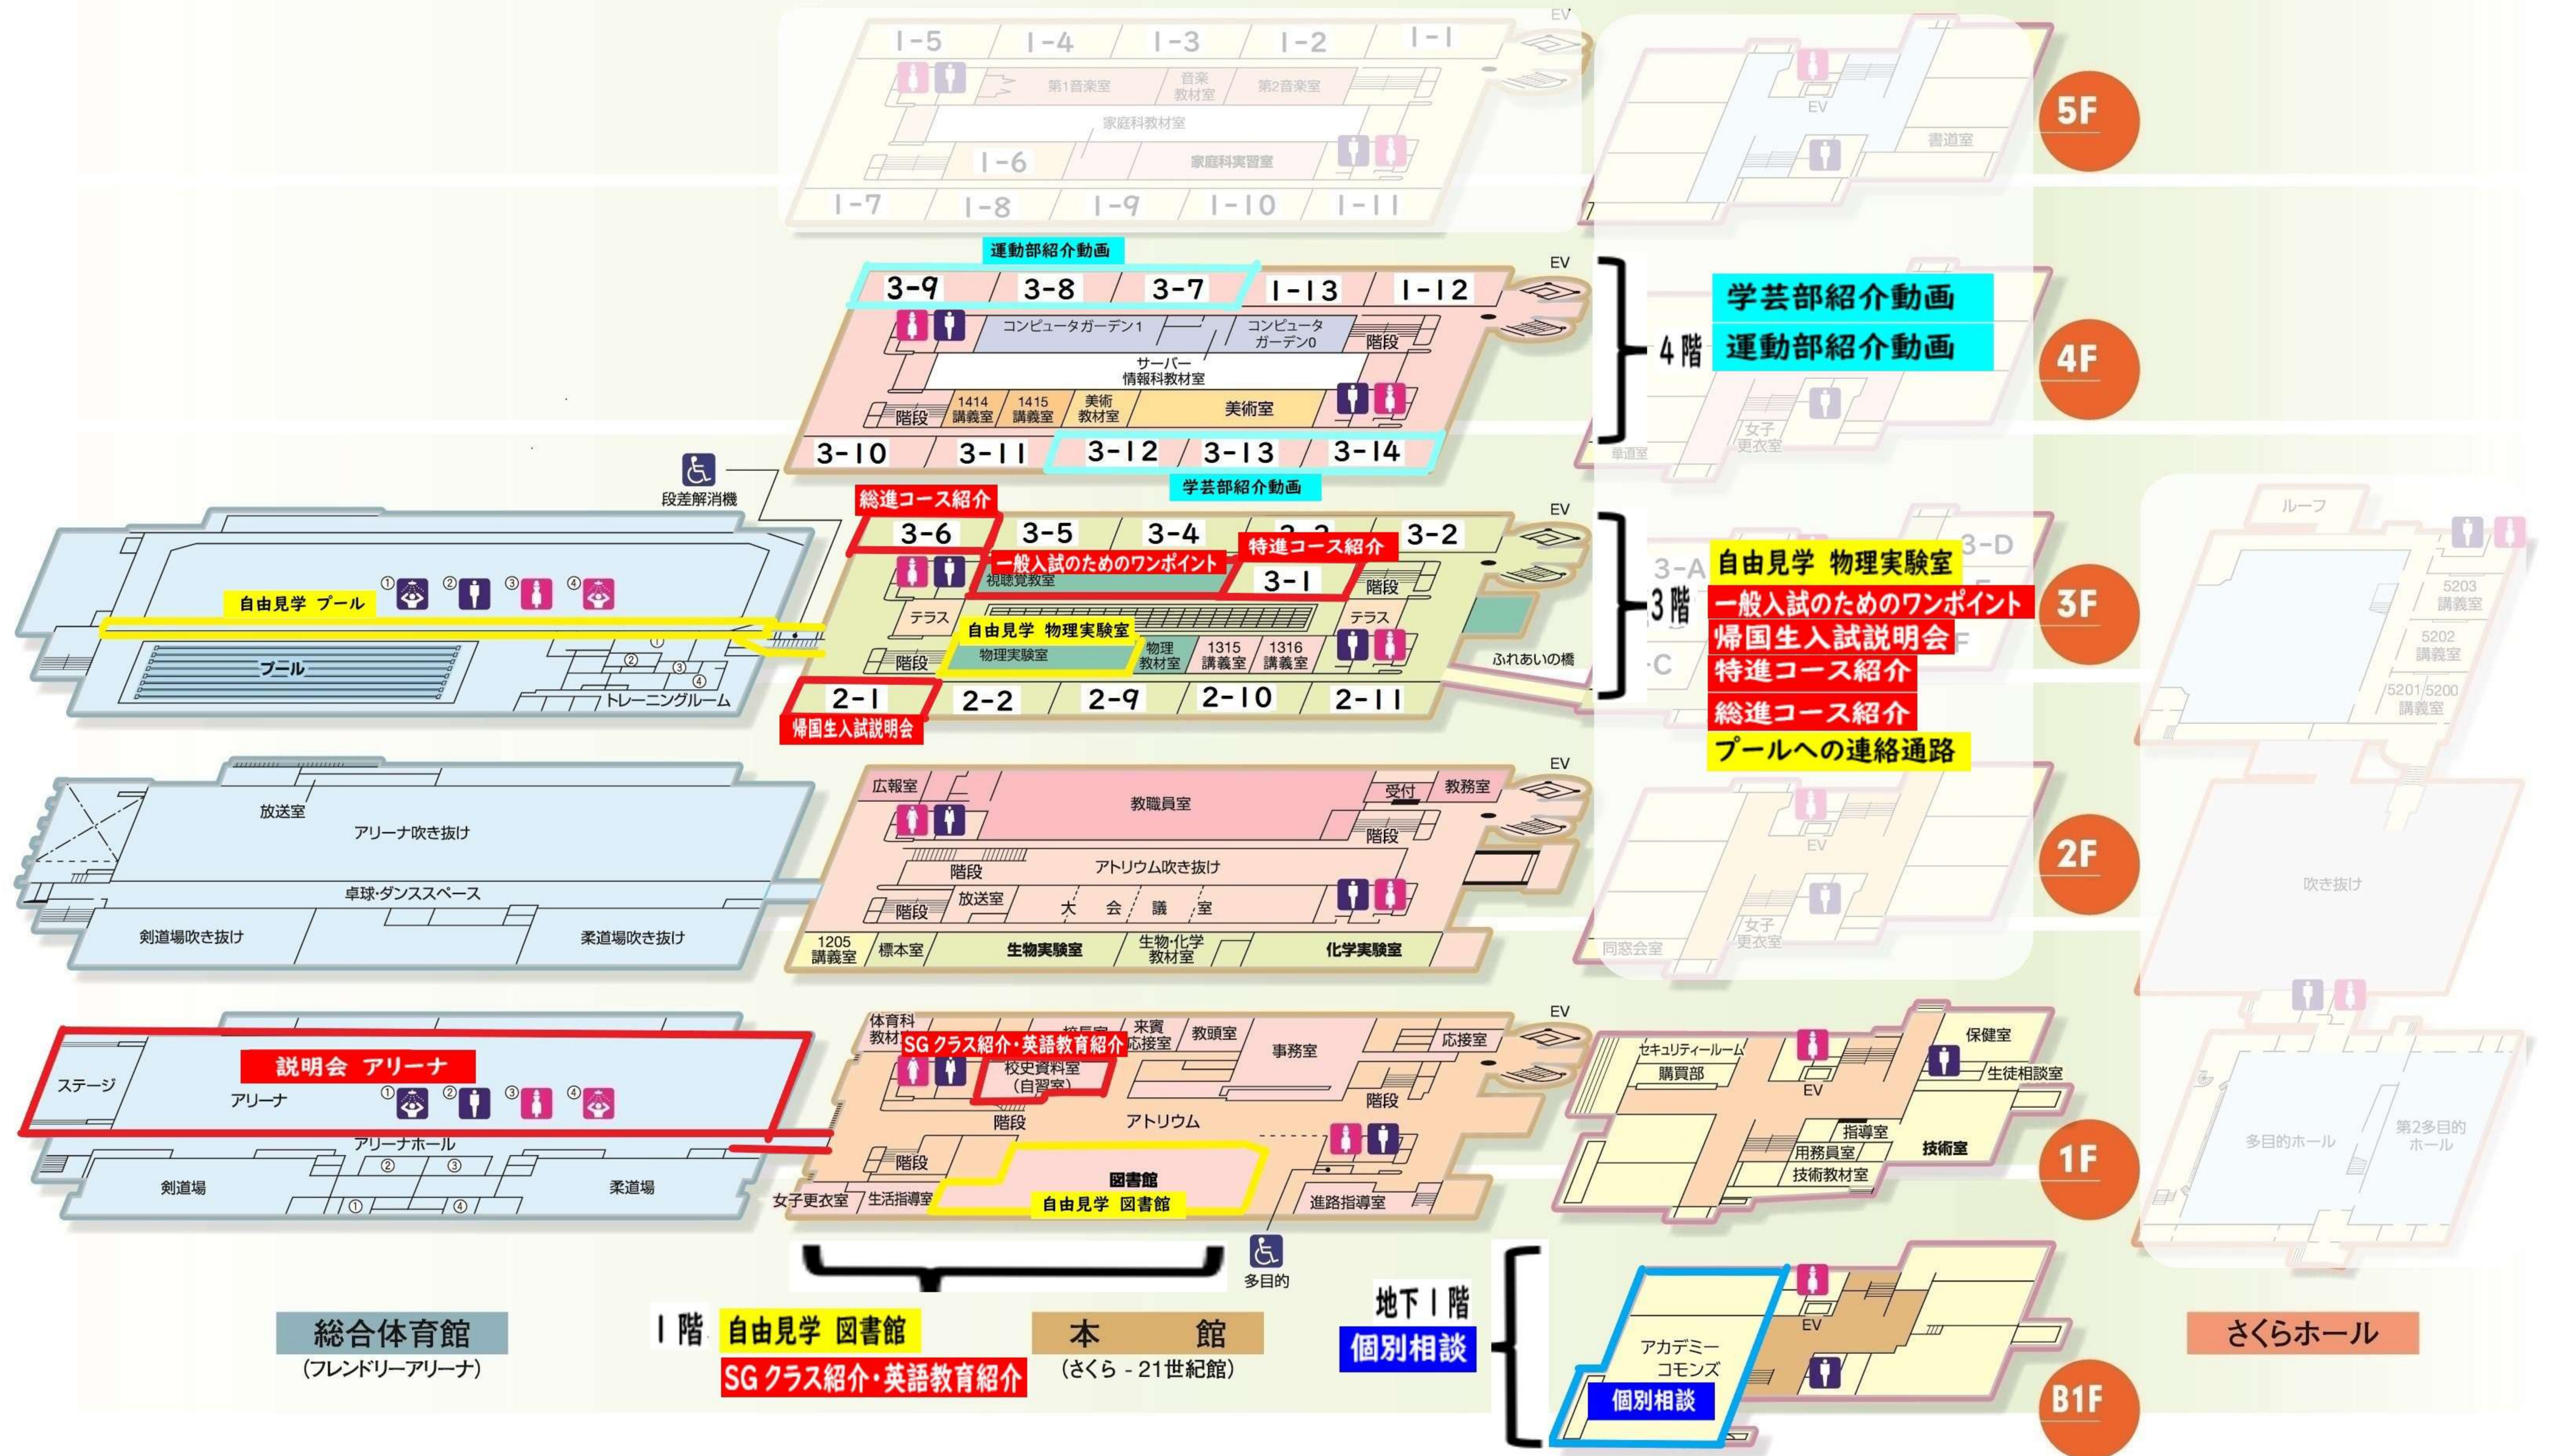

# 日本大学高等学校 フロアガイド

※アリーナ会場以外は土足禁止になっています。上履きへのお履き替えにご協力ください。