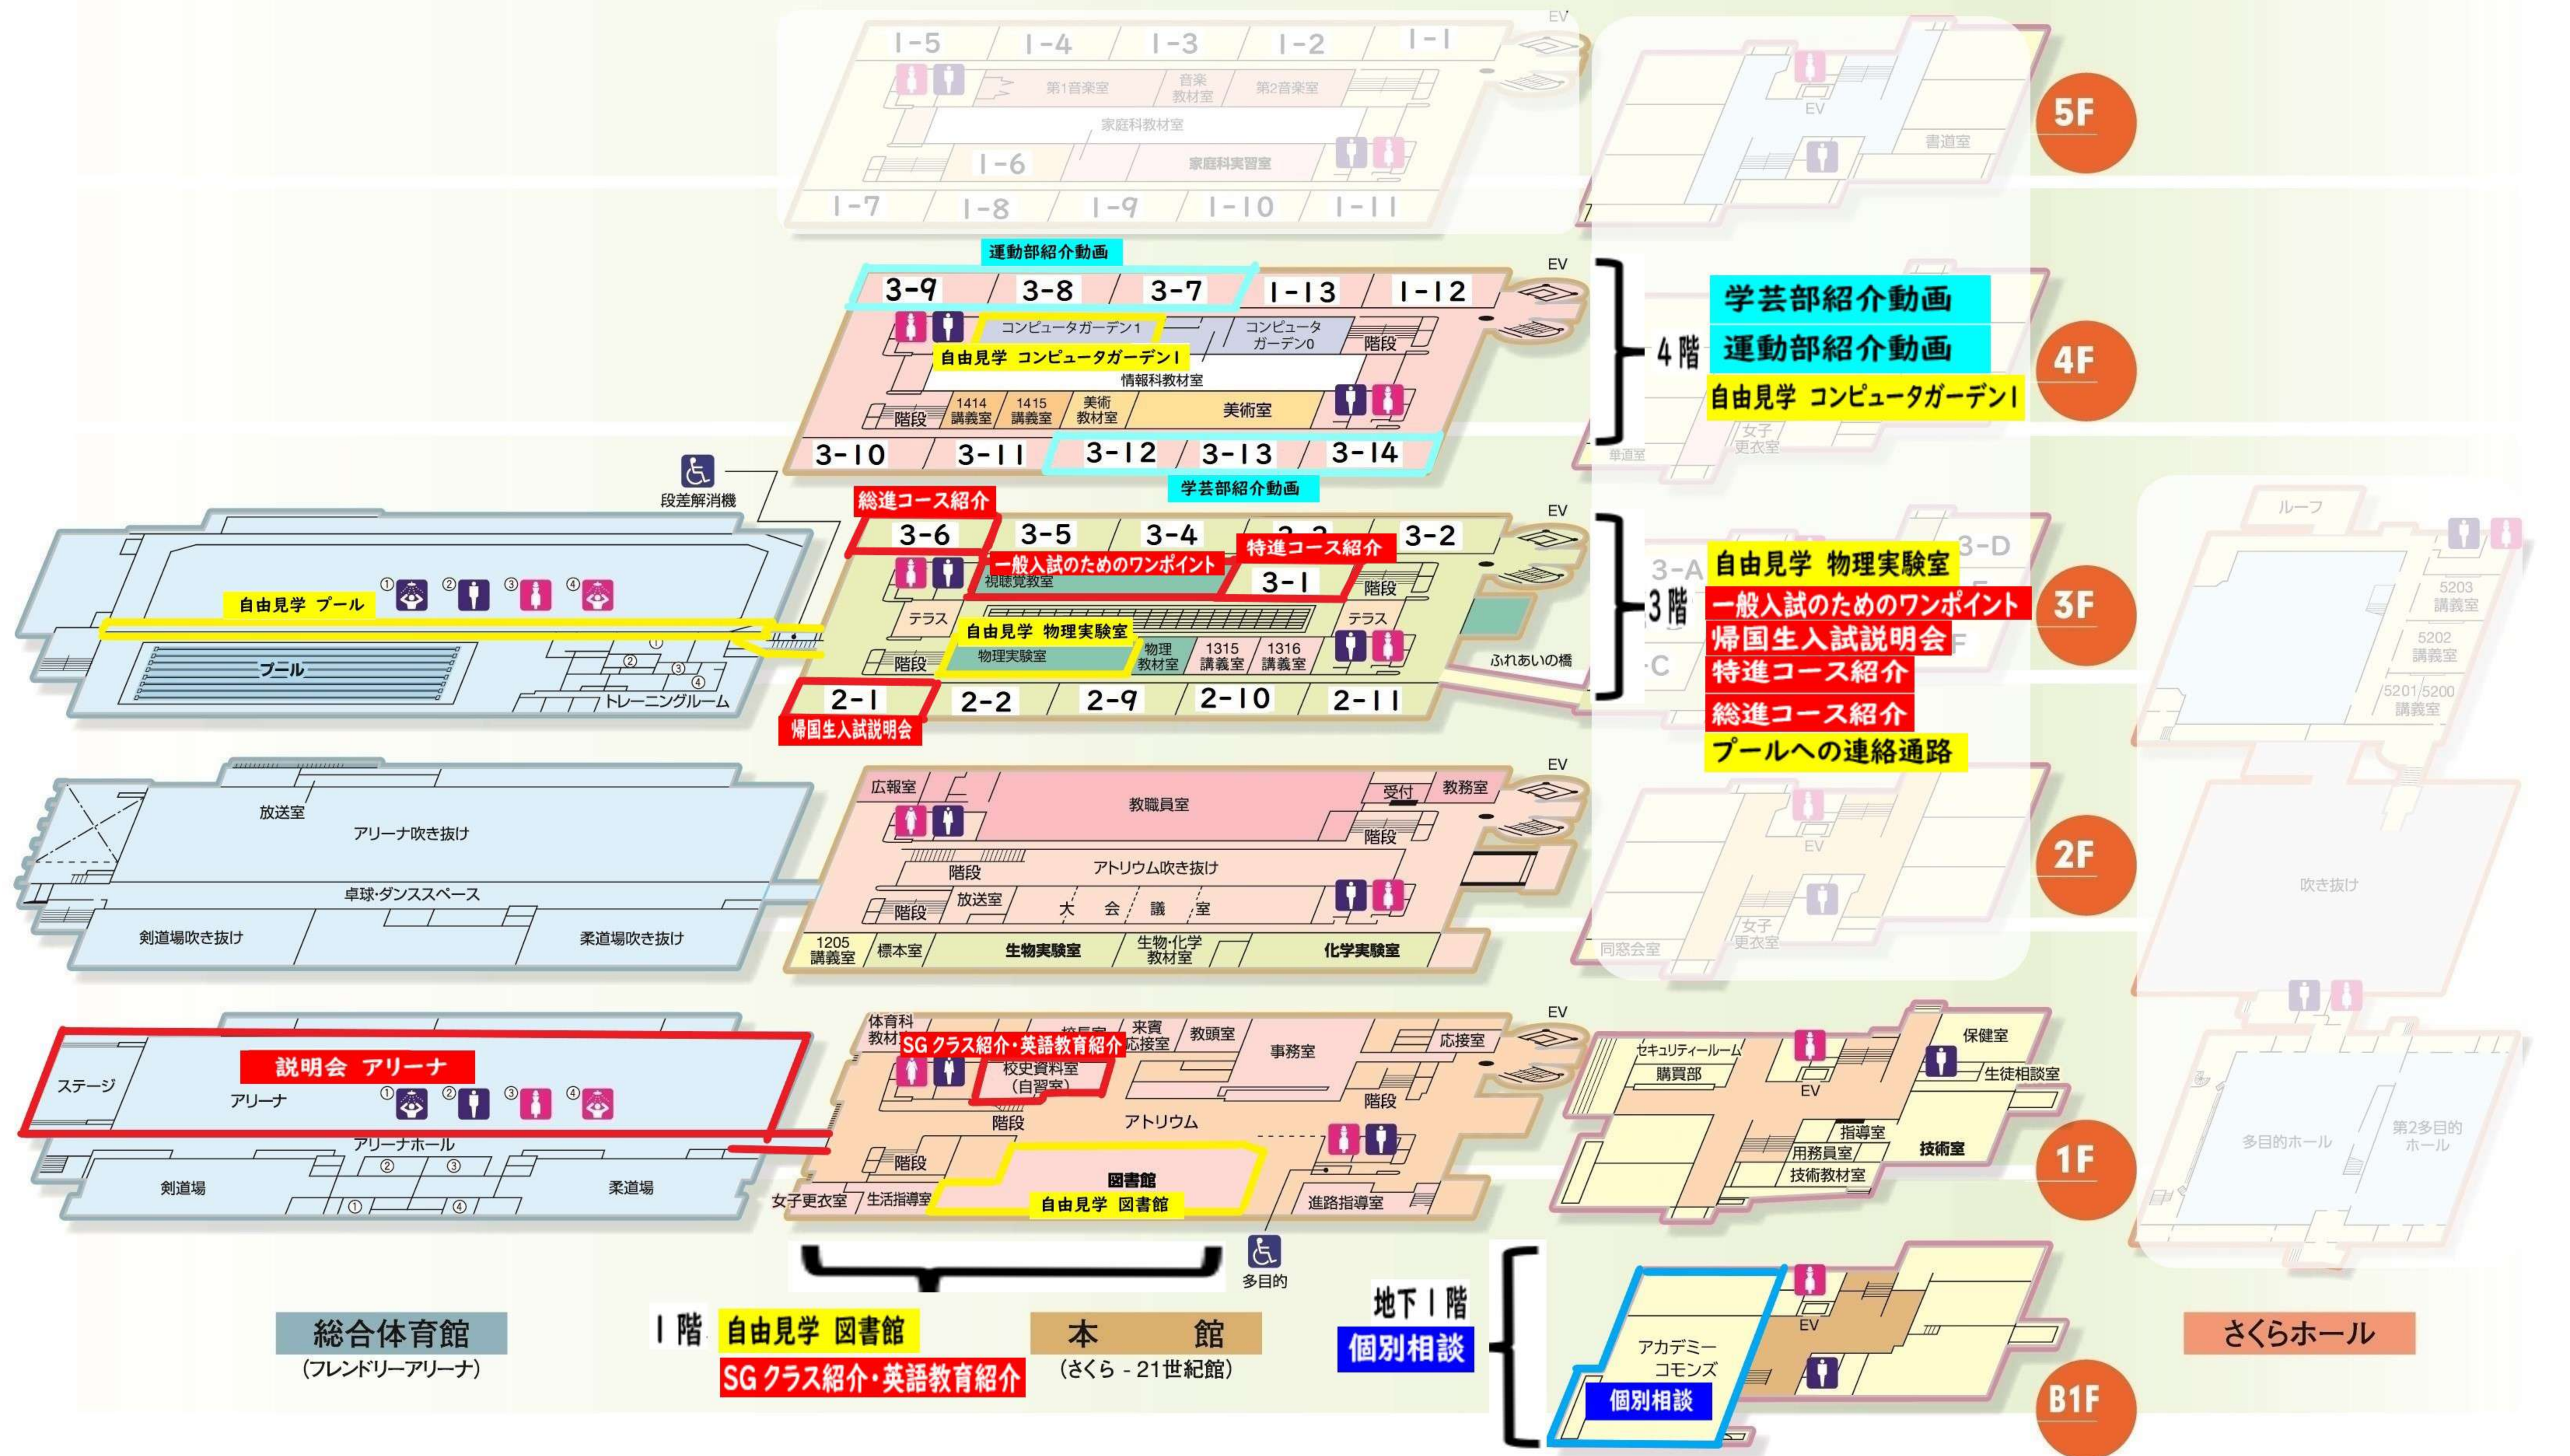

日本大学高等学校 フロアガイド

※アリーナ会場以外は土足禁止になっています。上履きへのお履き替えにご協力ください。